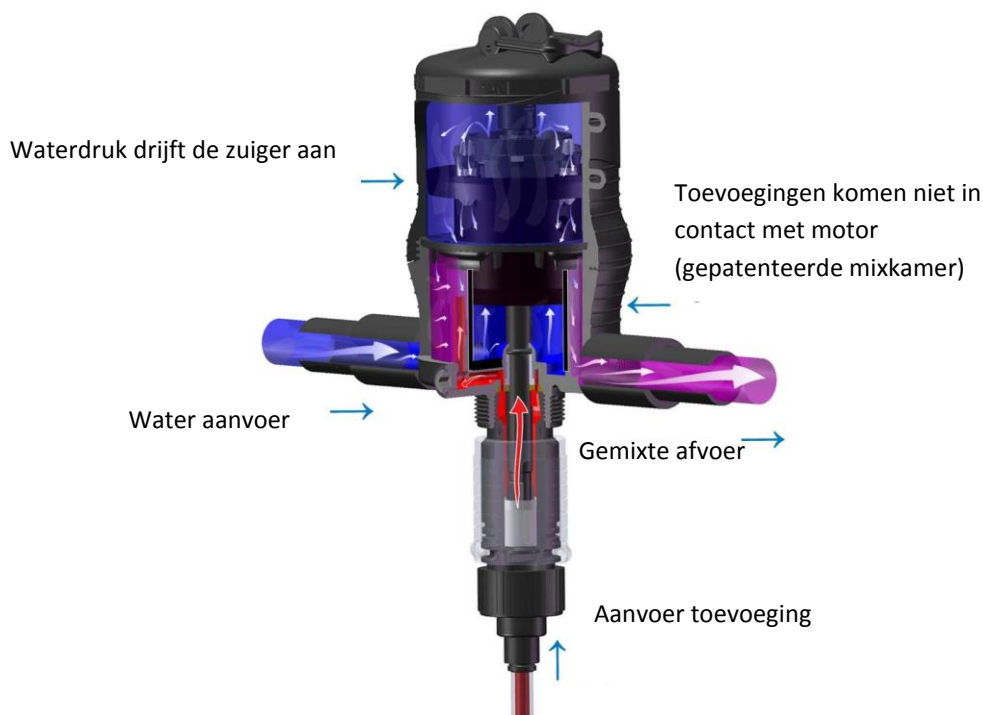

Watergedreven doseerpompen

Microdos, Minidos, Superdos

Een serie zelfaanzuigende watergedreven doseerpompen. Zeer geschikt voor het mixen en doseren van allerlei toevoegingen zoals chemicaliën, chloor, shampoo, medicijnen ed.

Aparte "mixkamer" voorkomt dat te doseren medium in contact komt met motor zuiger. De meeste modellen hebben een aan/uit schakelaar.

Drie series ontworpen voor laag, middel en hoge flow

Toepassing in industrie, veehouderij, land- en tuinbouw.

Doseringsnauwkeurigheid +/- 10%

Max. temperatuur 40°C

Min. Temperatuur 1°C

Zelfaanzuigend

Maximale zuighoogte 4 meter

Maximale zuiglengthe 15 meter

Maximale viscositeit 1.500cP

Aanzuigfilter wordt aanbevolen